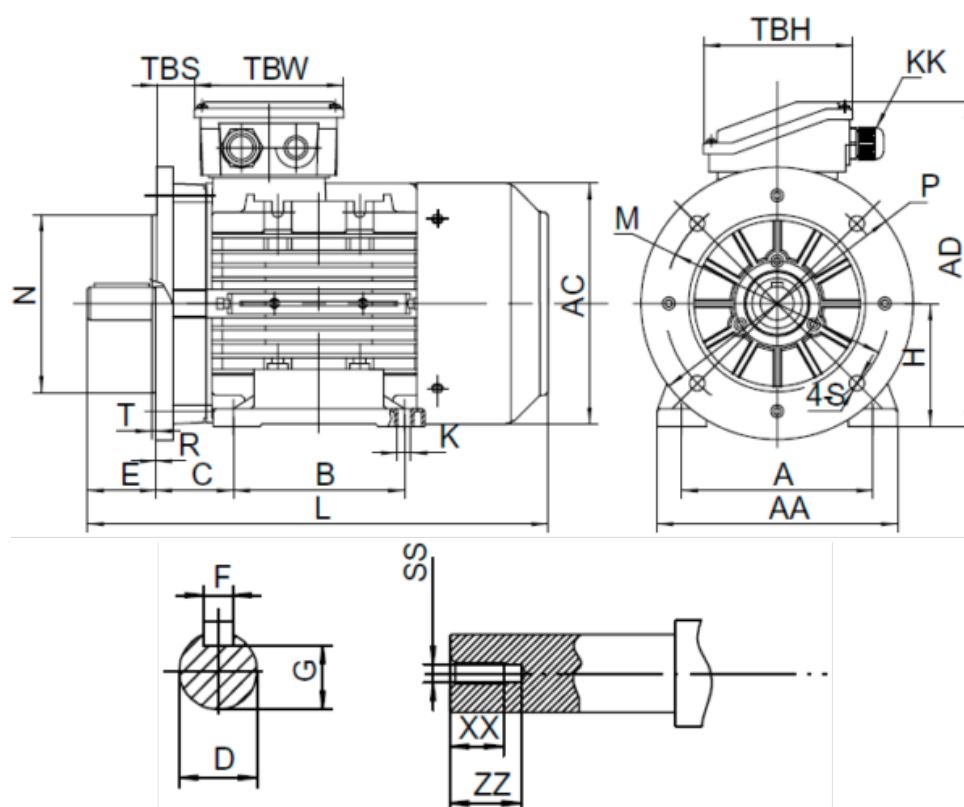

Varenummer: 25180015021740

Beskrivelse: Kleedrive T3A 90S-2 1.5kw 2800 o/min UL/CSA
3x230/400V 50 HZ IP55 B35 Eff=84,2%

Mål

A = 140	F = 8	TBW = 109
AA = 176	G = 20	XX = 19
AC = Ø177	H = 90	ZZ = 25
AD = 235	HD = 145	
B = 100	L = 131	
C = 56	SS = M8	
D = Ø24	TBH = 109	
E = 50	TBS = 28.5	